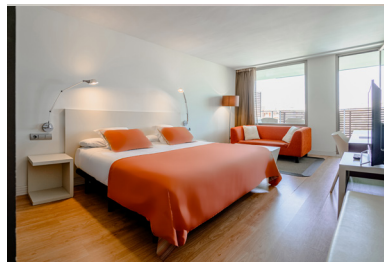

SERVICES DE L'HÔTEL

- Wi-Fi dans tout le complexe
- Parking privé
- Lit 2x2
- Early check in et late check out
- Terrasse
- Service de chambre 14h
- Climatisation
- Minibar · Coffre-fort
- Centre de Fitness
- Service de Transfert
- Produits d'accueil
- Chargeur de voiture électrique